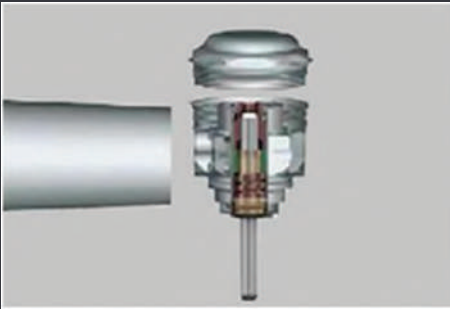

60dB düşük gürültü seviyesi,
daha az titreme, daha yumuşak
his ve daha fazla parlatma yüzeyi