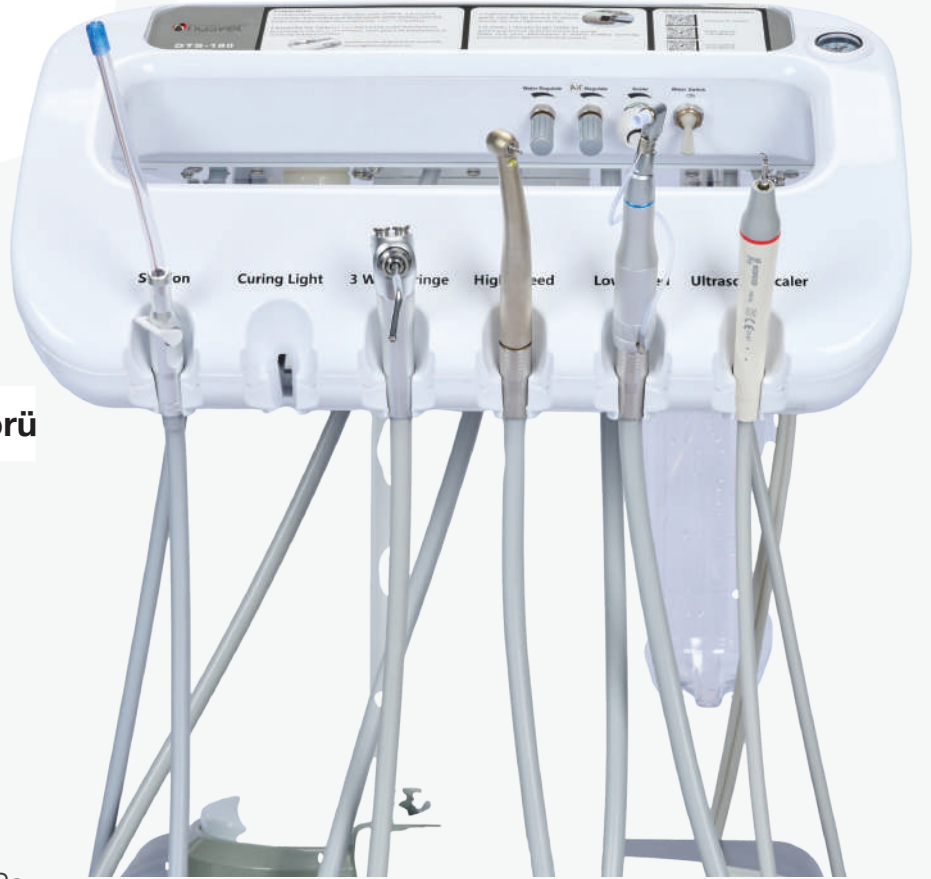

VDU Plus

Veteriner Dental Ünite

“Ağız sağlığını korumak artık çok daha kolay.”

Yağsız Hava Komprasörü

- ✓ Güç: AC 120/220V 50/60Hz
- ✓ Güç: 550 W
- ✓ Akım: 2.4 A
- ✓ Hava Akımı: 70L/min
- ✓ Çıkış Basıncı: 0.8 Mpa
- ✓ Ses: <60 dB
- ✓ Kullanım Sıcaklığı: 5-40 °C
- ✓ Atmosferik Basıncı: 70-160 kPa