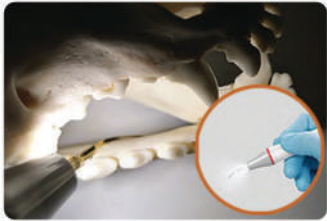

### Ultrasonic Scaler Handpiece

Kendinden aydınlatmalı  
LED ile operasyon daha kolay

*Polisaj, kesme, detertraj ve temizleme hepsi bir arada!*

**Dezenfeksiyon sistemi için yükseltme opsiyonu mevcuttur.**