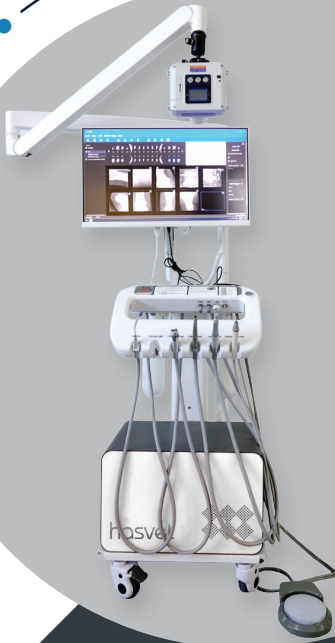

hasvet®

VDS Plus

Veteriner Dental Sistem

**Hepsi
Bir
Arada**

Daha fazla güç,
daha az gürültü,
kullanıcı dostu
mükemmel dizayn!