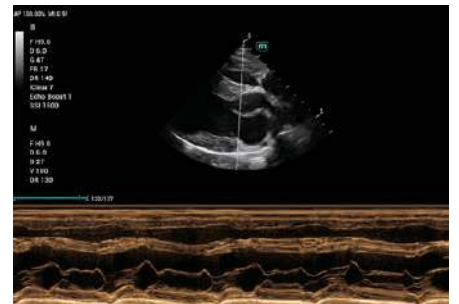

M Mod, Kalp, Köpek