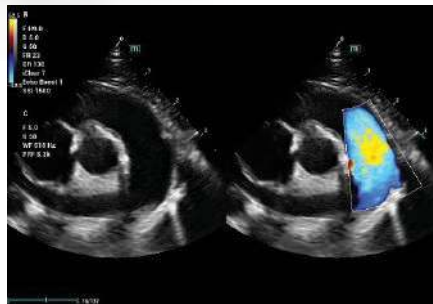

B+C Dual Mod, Pulmoner Arter, Kedi