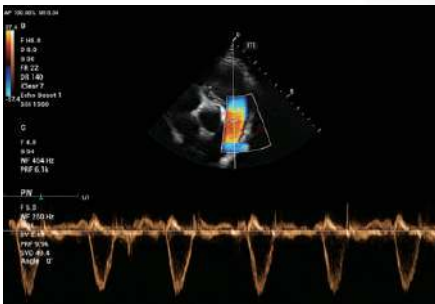

PW, Pulmoner Arter, Köpek